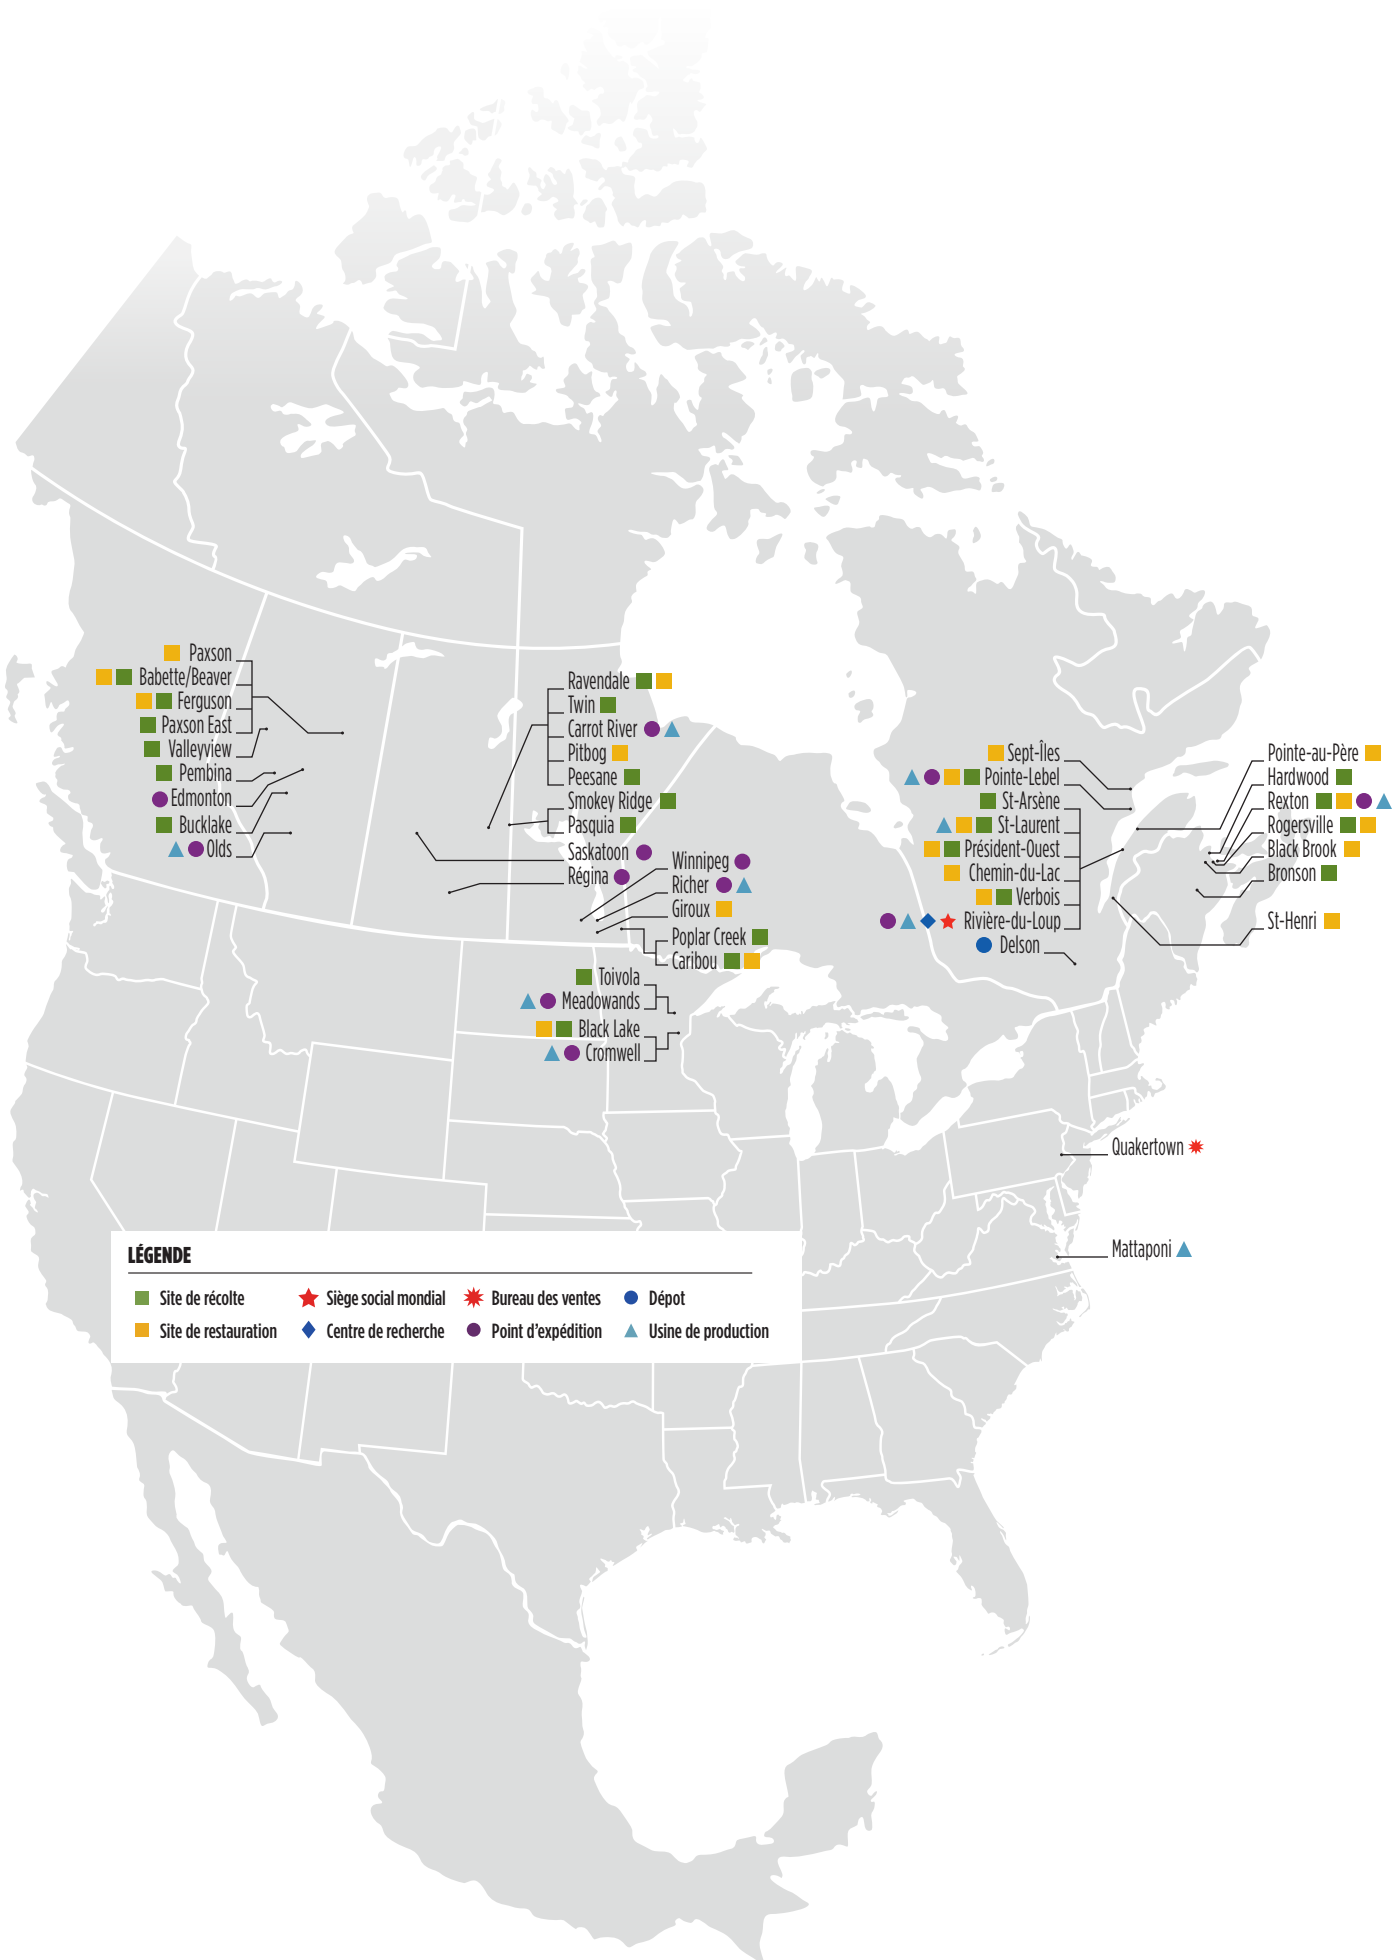

- Paxson
- Babette/Beaver
- Ferguson
- Paxson East
- Valleyview
- Pembina
- Edmonton
- Bucklake
- ▲ ● Olds

- Ravendale
- Twin
- Carrot River
- Pitbog
- Peesane
- Smokey Ridge
- Pasquia
- Saskatoon
- Regina
- Winnipeg
- Richer
- Giroux
- Poplar Creek
- Caribou
- Toivola
- ▲ ● Meadowlands
- Black Lake
- ▲ ● Cromwell

- Sept-Îles
- ▲ ● ● Pointe-Label
- St-Arsène
- ▲ ● ● St-Laurent
- Président-Ouest
- Chemin-du-Lac
- Verbois
- ● ● Rivière-du-Loup
- Delson

- Pointe-au-Père
- Hardwood
- Rexton
- ● ● Rogersville
- Black Brook
- Bronson
- St-Henri

LÉGENDE

■ Site de récolte	★ Siège social mondial	✱ Bureau des ventes	● Dépôt
■ Site de restauration	◆ Centre de recherche	● Point d'expédition	▲ Usine de production

- ✱ Quakertown
- ▲ Mattaponi