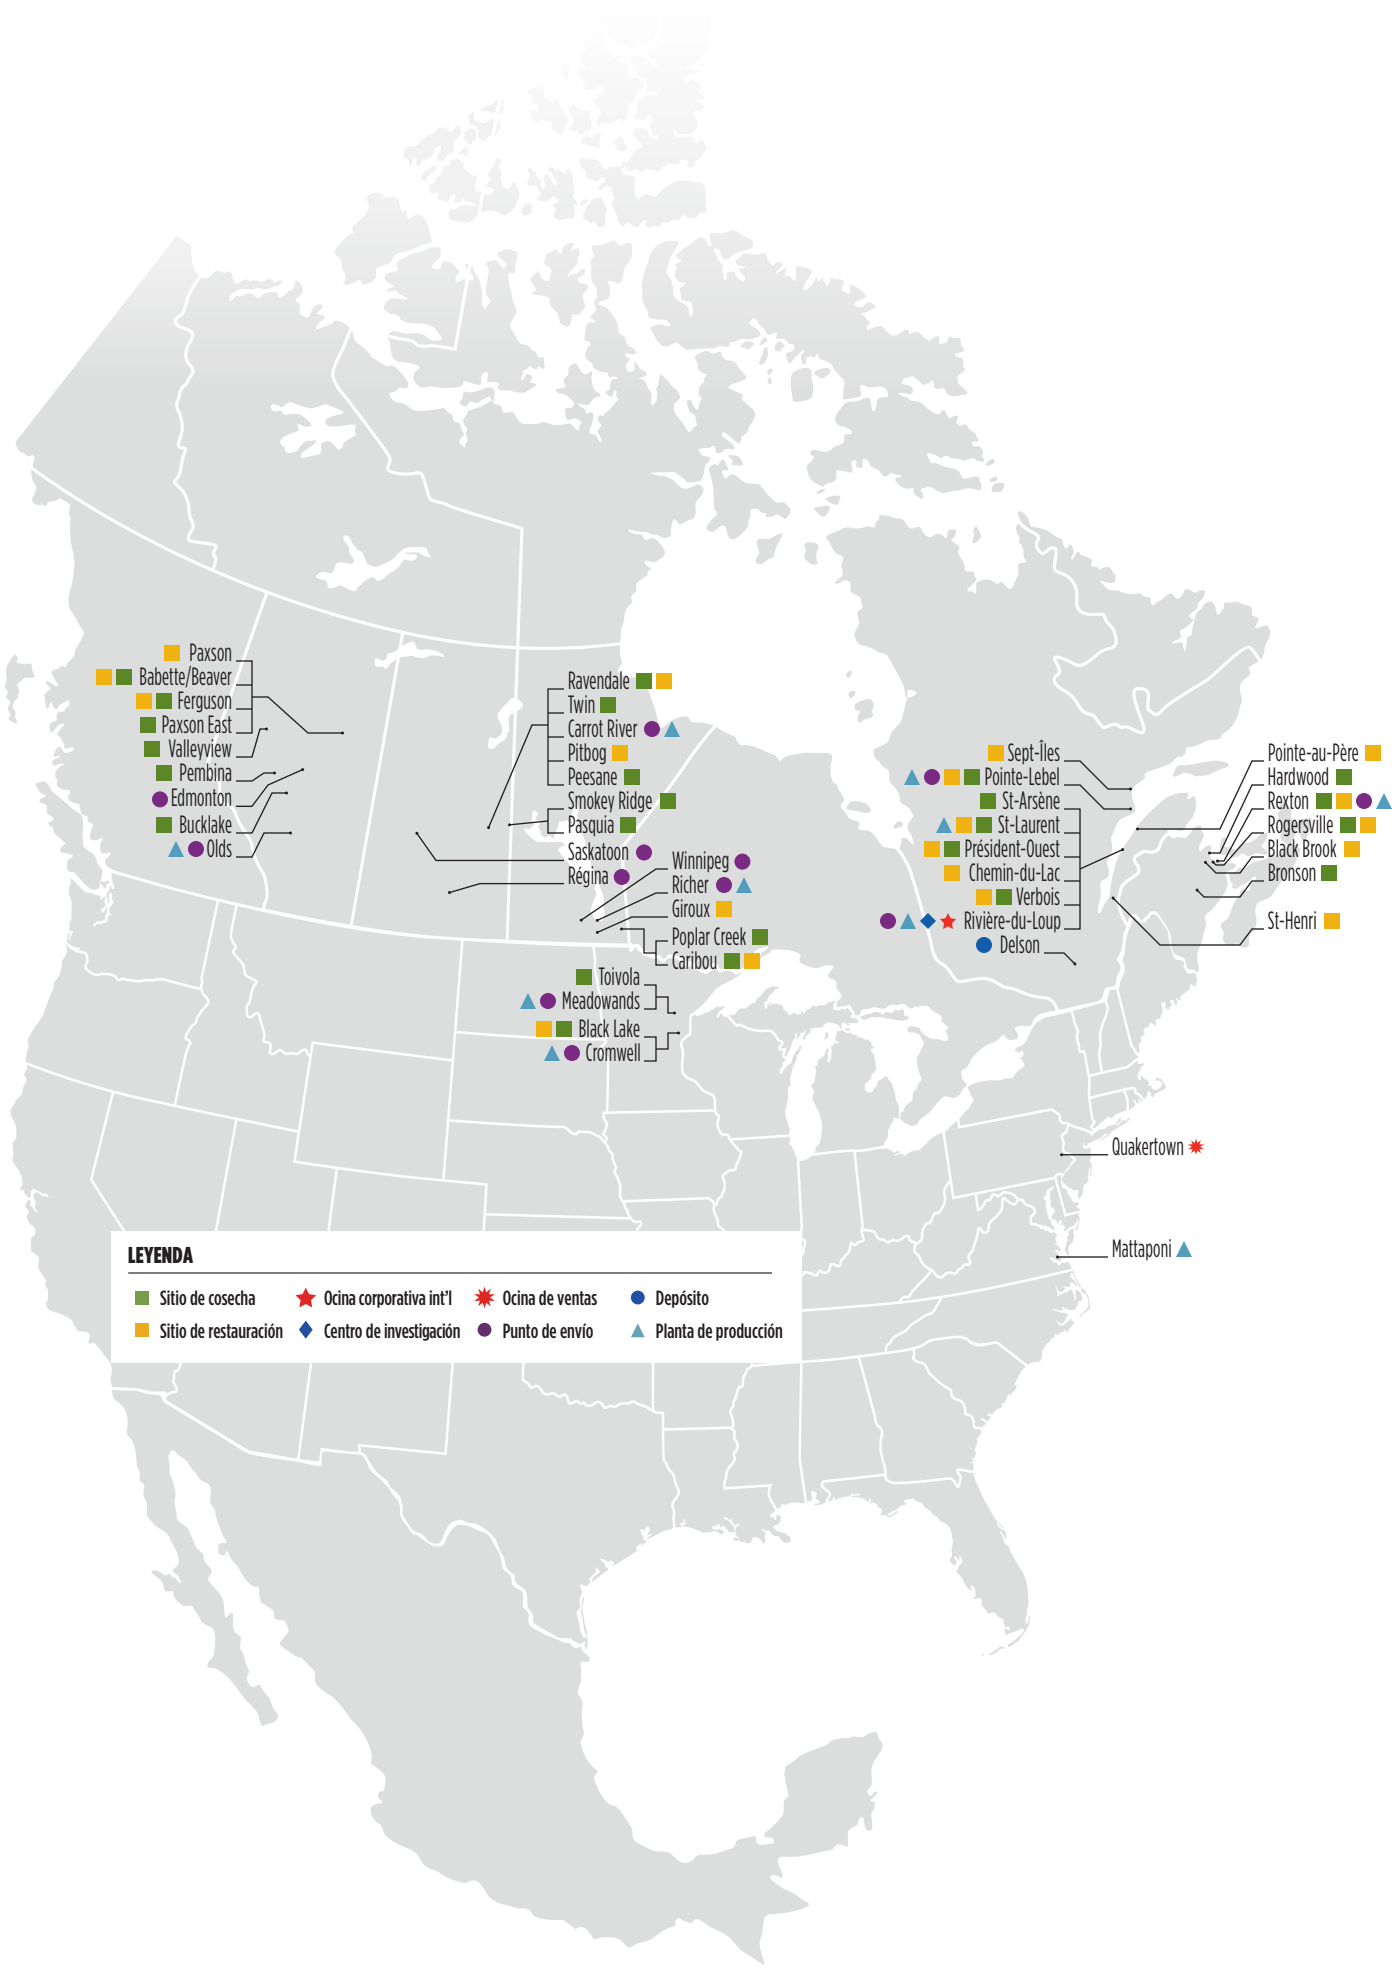

- Paxson
- Babette/Beaver
- Ferguson
- Paxson East
- Valleyview
- Pembina
- Edmonton
- Bucklake
- ▲ ● Olds

- Ravendale
- Twin
- Carrot River
- Pitbog
- Peesane
- Smokey Ridge
- Pasquia
- Saskatoon
- Regina
- Winnipeg
- Richer
- Giroux
- Poplar Creek
- Caribou
- Toivola
- ▲ ● Meadowlands
- Black Lake
- ▲ ● Cromwell

- Sept-Îles
- ▲ ● ● Pointe-Label
- St-Arsène
- ▲ ● St-Laurent
- Président-Ouest
- Chemin-du-Lac
- Verbois
- ▲ ◆ ● ★ Rivière-du-Loup
- Delson

- Pointe-au-Père
- Hardwood
- Rexton
- ▲ ● Rogersville
- Black Brook
- Bronson
- St-Henri

- ★ Quakertown
- ▲ Mattaponi

LEYENDA

■ Sitio de cosecha	★ Oficina corporativa int'l	★ Oficina de ventas	● Depósito
■ Sitio de restauración	◆ Centro de investigación	● Punto de envío	▲ Planta de producción